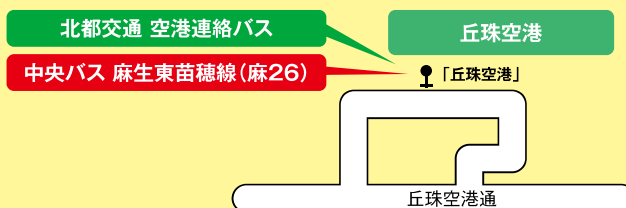

※1：金曜、5/6 運休 ※2：5/16, 30 運行
 ※3：4/5, 12, 19, 26, 5/4, 17, 24 運休
 ※4：土曜運休 ●：4/1～7 運休

※空港連絡バスの時刻は、航空便ダイヤに合わせて変更となりますので、事前にご確認いただくようお願いいたします。

路線案内

■ = 北都交通 空港連絡バス ■ = 中央バス 麻生東苗穂線(麻26) 「丘珠空港」下車

栄町駅 バスのりば

丘珠空港 おりば