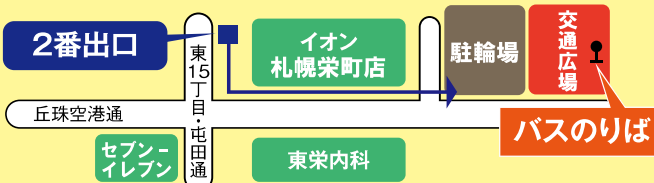

バスで行こう!! 札幌丘珠空港

運賃 **240円**

地下鉄南北線
麻生駅

約
15分

地下鉄東豊線
栄町駅

約
5分

丘珠空港

運賃 **350円**
(栄町駅~丘珠空港)
700円
(札幌駅~丘珠空港)

札幌駅

約
25分

地下鉄東豊線
栄町駅

約
5分

丘珠空港

地下鉄栄町駅 → 丘珠空港 時刻表

令和7年4月1日～令和7年5月31日

平日	土・日・祝日
6時 49 55	6時 55
7時 19 39 45^{*1} 49[●] 54	7時 44
8時 25 41	8時 25 39
9時 15 44 55	9時 15 44 55
10時 30 44	10時 30 44
11時 0 44	11時 0 44
12時 5 44 50^{*2}	12時 5 44
13時 15 44	13時 15 44
14時 5 30 44	14時 5 30^{*3} 44
15時 30 44	15時 30 44
16時 5 44	16時 5 44
17時 0 14[●] 30 46	17時 0 30 44
18時 16[●] 40 46	18時 40^{*4} 44
19時 44	19時 44
20時 44	20時 44
21時 44	21時

※1：金曜、5/6 運休   ※2：5/16, 30 運行
※3：4/5, 12, 19, 26, 5/4, 17, 24 運休
※4：土曜運休   ●：4/1～7 運休

※空港連絡バスの時刻は、航空便ダイヤに合わせて変更となりますので、事前にご確認いただくようお願いいたします。

路線案内

■ = 北都交通 空港連絡バス   ■ = 中央バス 麻生東苗穂線(麻26) 「丘珠空港」下車

栄町駅 バスのりば

丘珠空港 おりば

詳しいのりばのご案内は裏面をご確認ください。

バス運行に関する
お問い合わせ先

中央バス
札幌東営業所 011-782-6125
時刻表はこちら →

北都交通
011-375-6000
時刻表はこちら →

発行
札幌市まちづくり政策局
空港活用推進室
空港担当課
011-211-2357