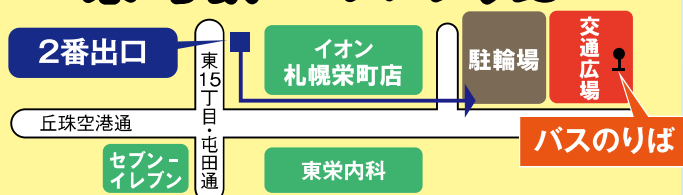

栄町駅 バスのりば

詳しいのりばのご案内は裏面をご確認ください。