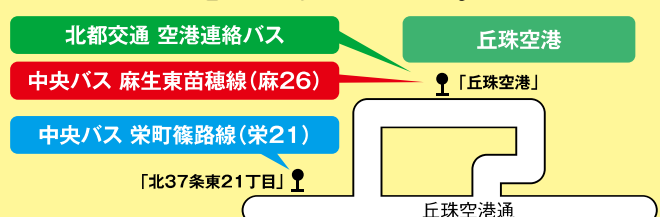

●: 3/25～3/29 運休

※空港連絡バスの時刻は、航空便ダイヤに合わせて変更となりますので、
事前にご確認いただくようお願いいたします。

路線案内

- = 北都交通 空港連絡バス 「丘珠空港」下車
- = 中央バス 麻生東苗穂線(麻26) 「丘珠空港」下車
- = 中央バス 栄町篠路線(栄21) 「北37条東21丁目」下車

栄町駅 バスのりば

詳しいのりばのご案内は裏面をご確認ください。

丘珠空港 おりば

バス運行に関する
お問い合わせ先

中央バス
栄21:石狩営業所 01133-74-2325
麻26:札幌東営業所 011-782-6125

時刻表はこちら →

北都交通

011-375-6000

時刻表はこちら →

発行

札幌市まちづくり政策局
空港活用推進室
空港担当課