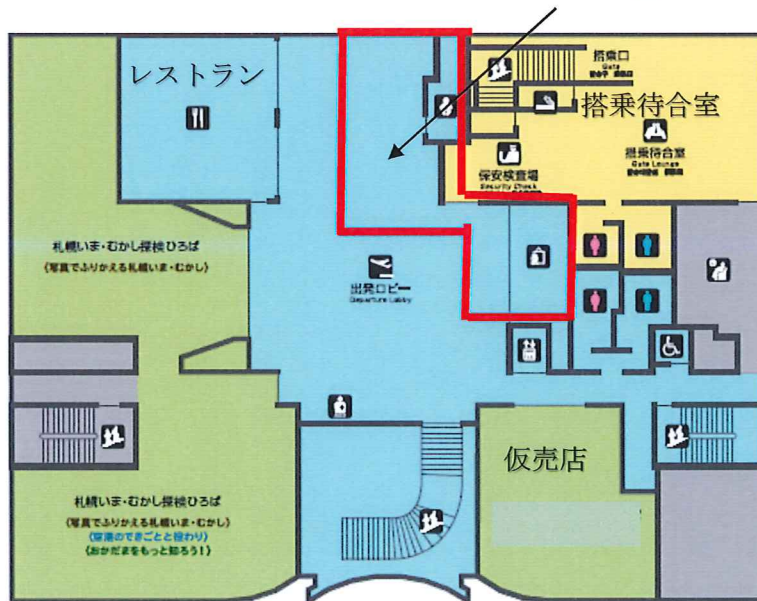

お知らせ

日頃より、丘珠空港をご利用いただきまして誠にありがとうございます。

丘珠空港では、より快適に皆様にご利用いただくため、当空港ビル2階搭乗待合室の拡張工事等を実施いたします。

工事期間中、大変ご不便、ご迷惑をおかけいたしますが、何卒ご理解とご協力賜りますようお願いいたします。

また、5月の産直市及びロビーコンサート等のイベントにつきましては、本改修工事等に伴い、開催を見送ることといたしました。

6月のイベントについては、現在のところ6月26日(日)を予定しており、詳細が決まり次第別途ご案内させていただきます。

工事期間 平成28年4月29日(金)～6月3日(金)
工事箇所 札幌丘珠空港ビル2階エリア 工事範囲 (□ エリア)

その他 空港レストラン「丘珠キッチン」Tel011-785-0221
⇒ 通常営業(7:00～17:00)しております。

空港売店「スカイショップおかだま」Tel011-785-5411
⇒ 通常営業(7:00～17:30)しておりますが、当該工事の影響で、仮店舗(仮売店)での営業となっております。