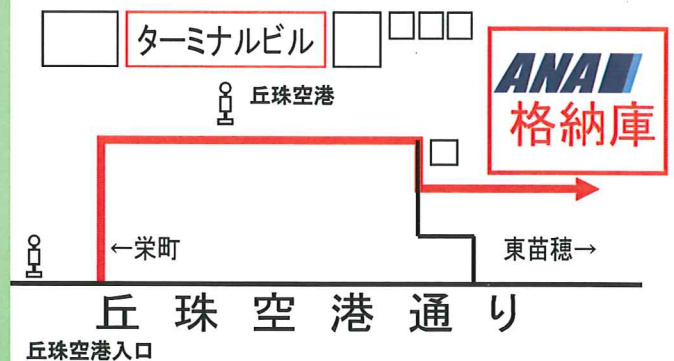

開催場所

注意! 1.飛行場内、格納庫内はすべて禁煙となります。
2.ペットの同伴はご遠慮願います。

協賛:ホクレン
協力:北海道航空協会

お問合せ先:「空の日」「空の旬間」丘珠空港実行委員会 国土交通省丘珠空港事務所/011-781-4161(平日9時-17時)